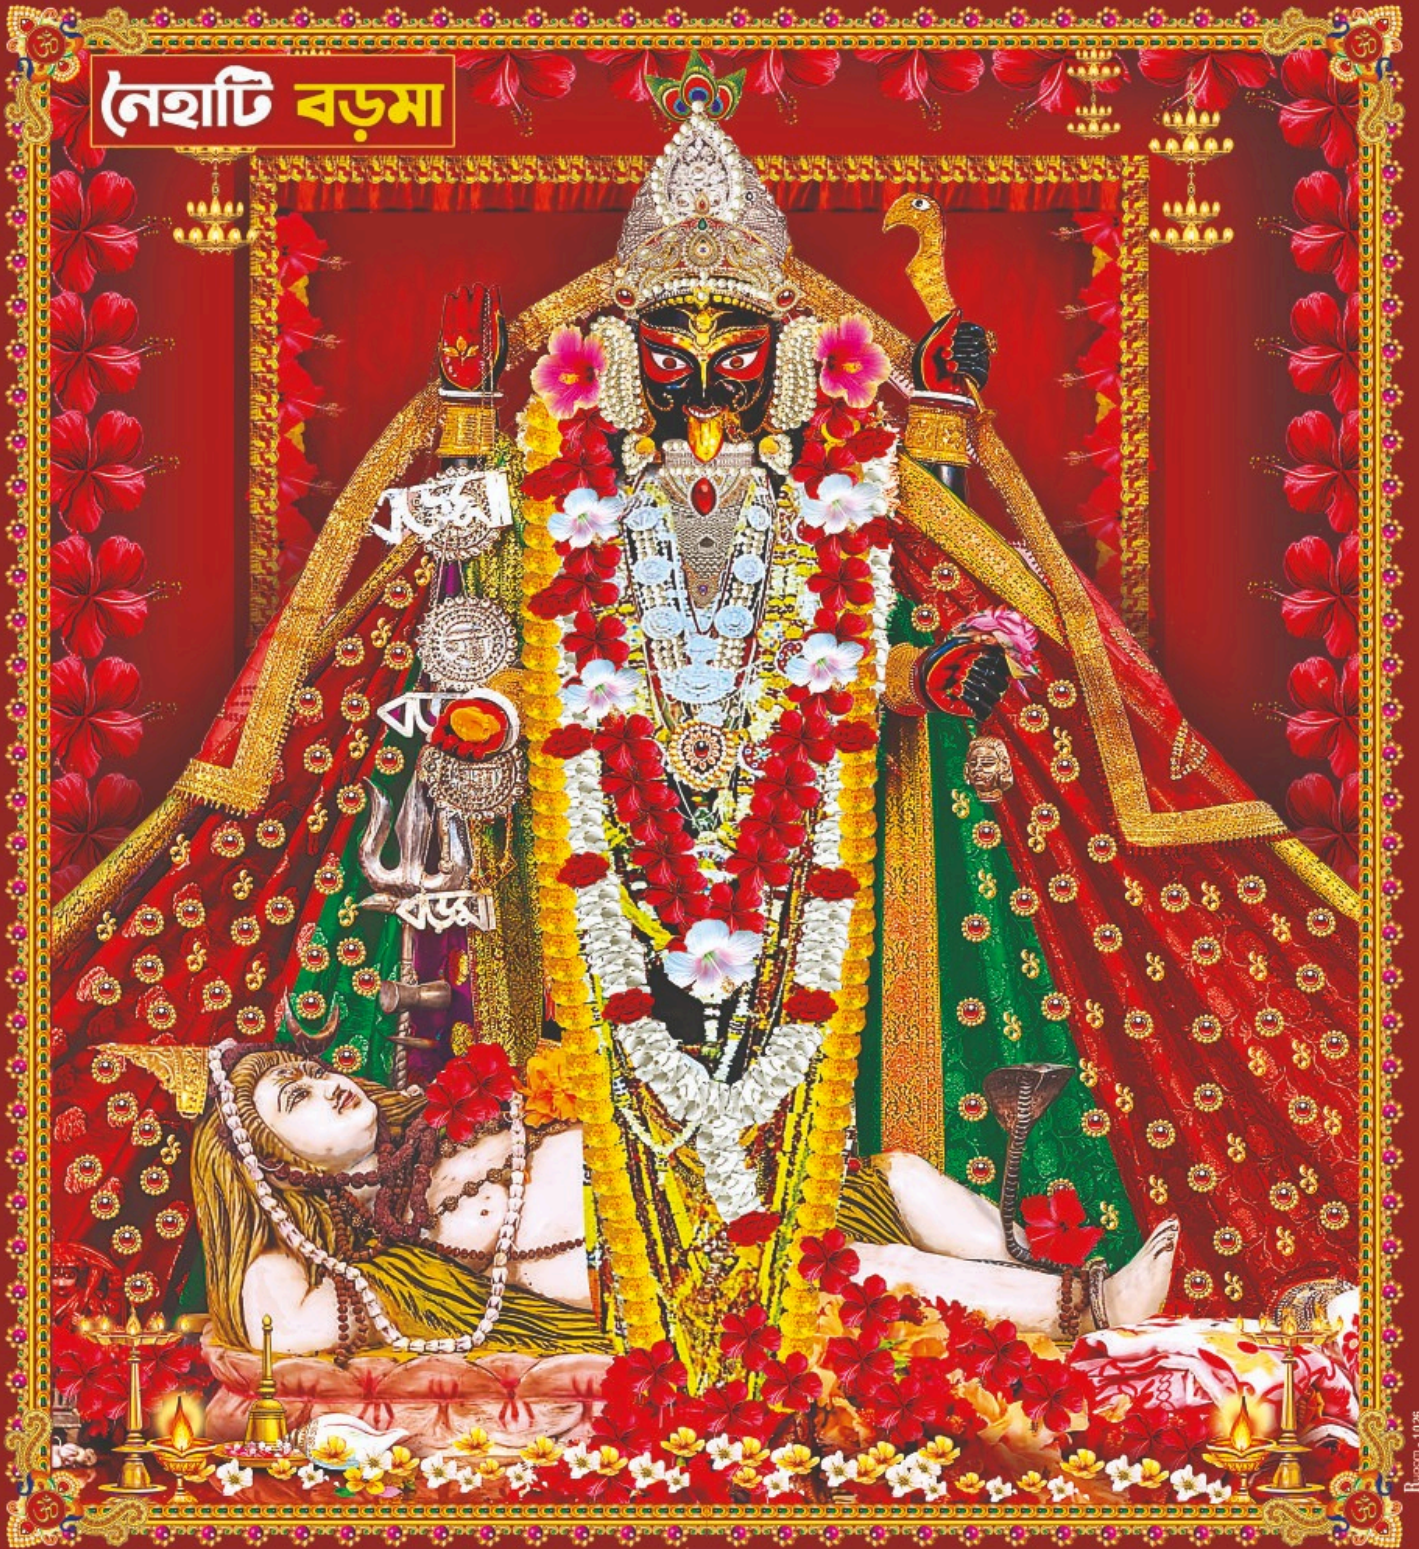

নেহাটি বড়মা

Prasanna - 1026