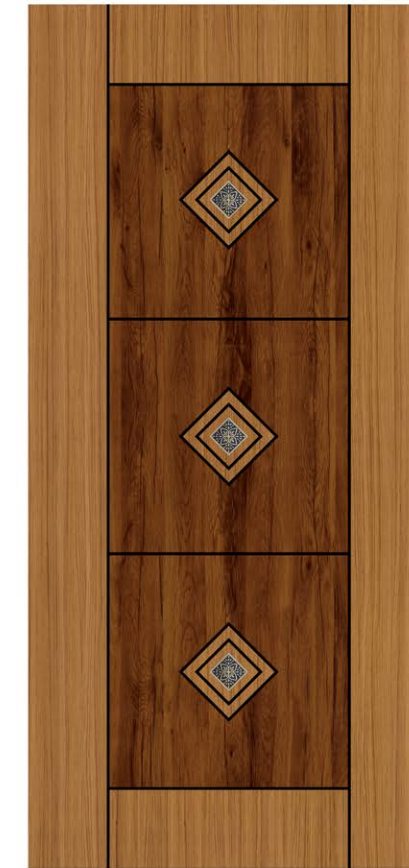

SMSS-285

SMSS-286

SMG-291

SMG-292

SMG-293

SMG-294

SMG-295

SMG-296

MEMBRANE DOORS

SIZE
7 X 3.25
FEET

Charming
Where every door tells a story

SM 201

SM 204

SM 205

SM 211

SM 213