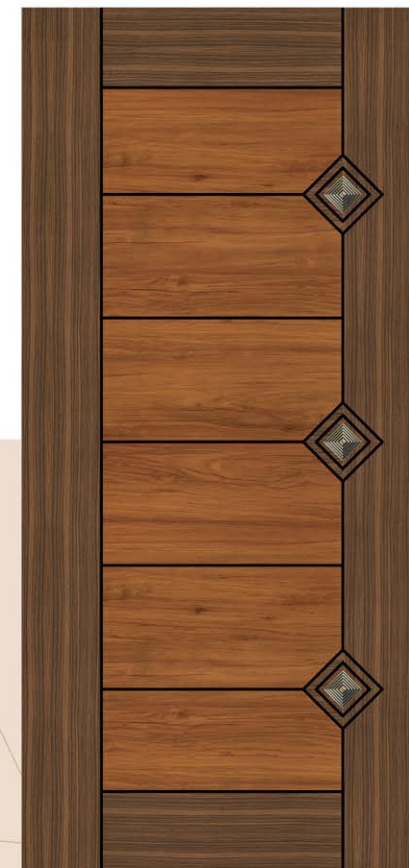

Exquisite
Crafting dreams, building beauty

CP-1012

CP-1013

CP-1014

CP-1018

CP-1019

CP-1001

CP-1015

CP-1016

CP-1017

CP-1002

CP-1004

CP-1005

CUT PASTE LAMINATED DOORS

SIZE
7 X 3.25
FEET

Classic
Your haven of beauty