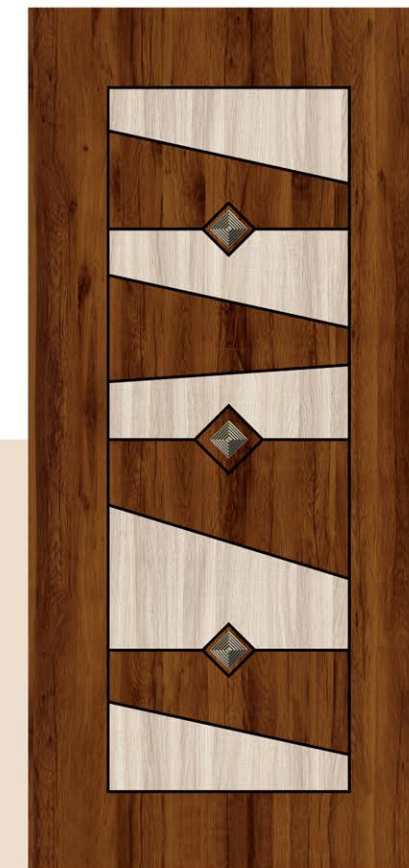

SMSS-285

SMSS-286

SMG-291

SMG-292

SMG-293

SMG-294

SMG-295

SMG-296

MEMBRANE DOORS

SIZE
7 X 3.25
FEET

Charming
Where every door tells a story

SM 201

SM 204

SM 205

SM 211

SM 213