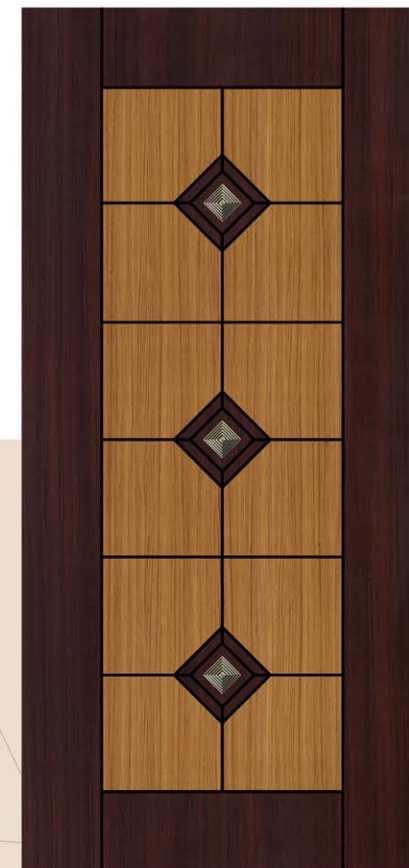

SMSS-285

SMSS-286

SMG-291

SMG-292

SMG-293

SMG-294

SMG-295

SMG-296

MEMBRANE DOORS

SIZE
7 X 3.25
FEET

Charming
Where every door tells a story

SM 201

SM 204

SM 205

SM 211

SM 213